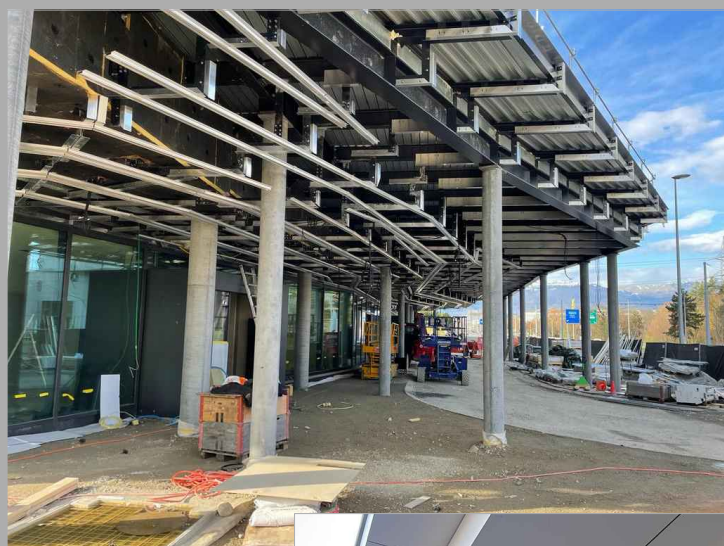

# GARAGE JAGUAR LAND ROVER - VS

- FAÇADE VITRÉE VERRE BORD À BORD 30 M2
- COULISSANT DESIGN
- VITRINES
- FAÇADE DOUBLE PEAU ALUCOBON 550 M2
- BARDAGE PANNEAU SANDWICH 500 M2

# QUARTIER DE L'ETANG - GE

- CHARPENTE METALLIQUE 106 TO

- MARQUISE 60 TO

- PLAFOND EN GRADINS INVERSÉS + REVÊTEMENT ETERNIT 6000 M2

# GARAGE AMAG NOVILLE - VD

- BARDAGE PANNEAU SANDWICH 1900 M2
- PORTIQUE DE FAÇADE EN CAISSON ALUMINIUM
- FAÇADE POTEAU TRAVERSE RAICO 260 M2
- PORTES SECTIONNELLES ET AUTOMATIQUES
- VITRAGES ET PORTES ALUMINIUM