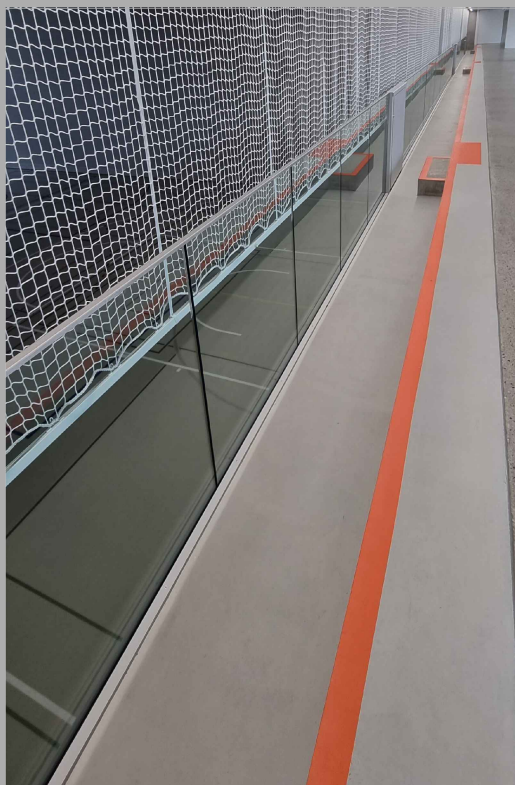

CO D'ORON - VD

- VITRAGES WICONA - FORSTER ANTI-FEU
- ELEMENTS DE FERBLANTERIE DIVERSE
- BALUSTRADES EXTÉRIEUR
- BALUSTRADES INTÉRIEUR
- BALUSTRADE EN VERRE 3KN/M