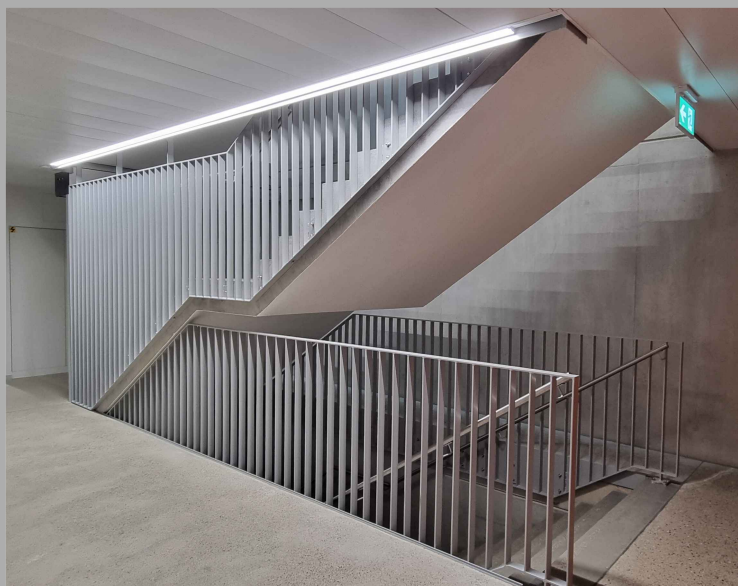

CO D'ORON - VD

- VITRAGES WICONA - FORSTER ANTI-FEU
- ELEMENTS DE FERBLANTERIE DIVERSE
- BALUSTRADES EXTÉRIEUR
- BALUSTRADES INTÉRIEUR
- BALUSTRADE EN VERRE 3KN/M