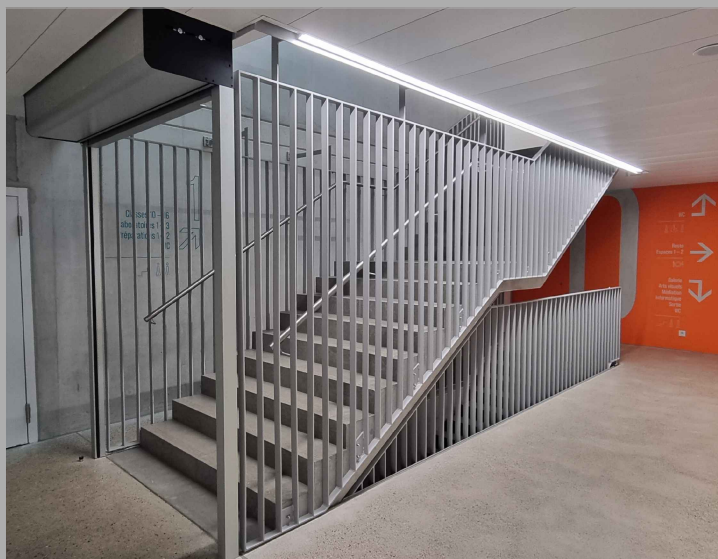

CO D'ORON - VD

- VITRAGES WICONA - FORSTER ANTI-FEU
- ELEMENTS DE FERBLANTERIE DIVERSE
- BALUSTRADES EXTÉRIEUR
- BALUSTRADES INTÉRIEUR
- BALUSTRADE EN VERRE 3KN/M