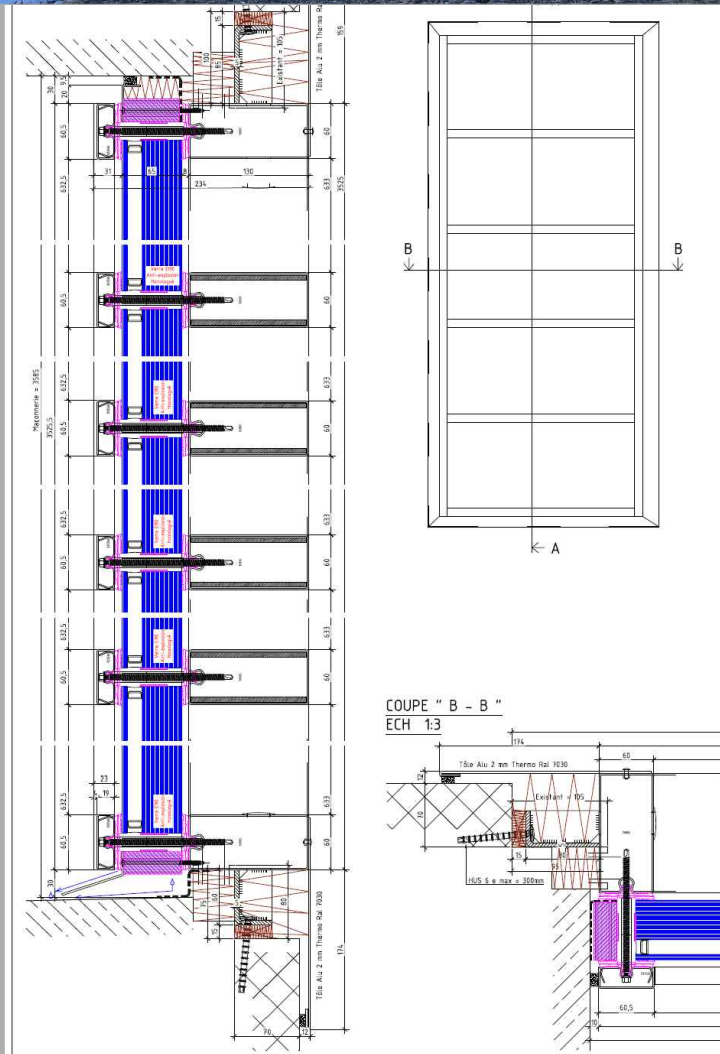

USINE ELECTRIQUE MOTTEC - VS

- VITRAGES EI90 + ANTI-EXPLOSION FORSTER 5TD/M2

- FAÇADE EI90 + ANTI-EXPLOSION 5TD/M2