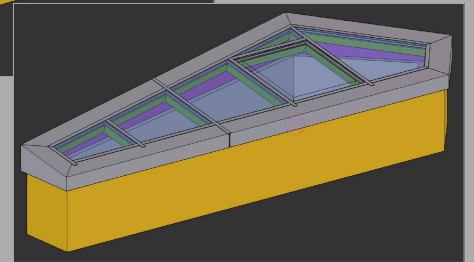

PAYERNE - VD

- VITRAGES ALUMINIUM
- BALUSTRADES INOX 450 ML
- VERRIÈRE TOITURE RAICO